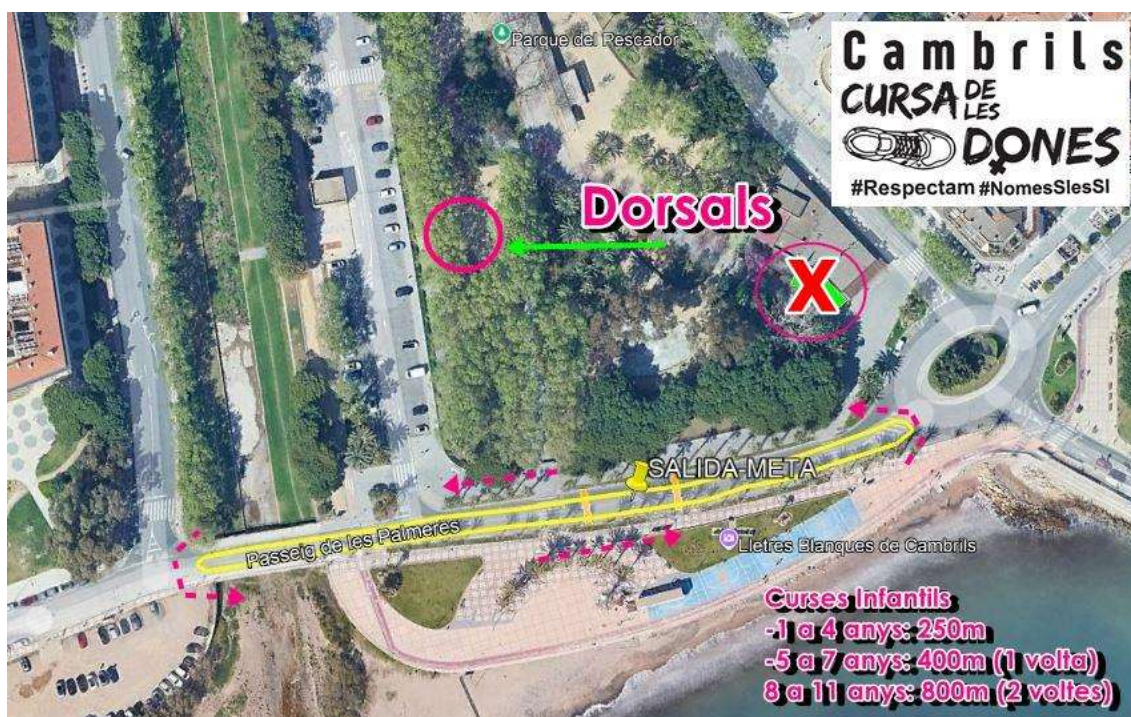

RECORREGUT INFANTIL:

Com inscriure's: Les inscripcions estaran obertes de forma presencial fins les 10.15h. Preu 2€+ donatiu (mínim 1€). Efectiu o bizum/targeta

Circuit: Al passeig de les Palmeres, es farà un recorregut de 400m.

-CURSA 1: Nascuts entre 2026 i 2022 (el més petits) faran 1 volta retallada amb un total de 250m. Es permet acompanyament dels adults.

-CURSA 2: Nascuts entre 2021 i 2019 en faran 1 volta de 400m. No es permet acompanyament dels adults.

-CURSA 3: Nascuts entre 2018 i 2015 (els més grans) faran 2 voltes (800m). No es permet acompanyament dels adults.

ESMORZAR SALUDABLE

Al finalitzar la cursa tindreu un esmorzar saludable que consisteix en aigua peça de fruita i torradetes amb crema de fruits secs.

SERVEIS

- **Ludoteca:** A quedat anul·lat per falta de reserves.
- **ZUMBA-FIT:** De la mà d'Esports Cambrils, gaudireu de 20 minuts d'escalfament FIT per tal d'anar preparar musculatura de cara a la cursa. Serà de 8.20 a 8.40h
- **Guarda-roba** (zona Secretaria)
- **Dutxes:** A la Piscina municipal de Cambrils tindreu a disposició vestuaris per poder-vos canviar i dutxar-vos.
- **Massatge-fisio:** Servei de massatge a meta.