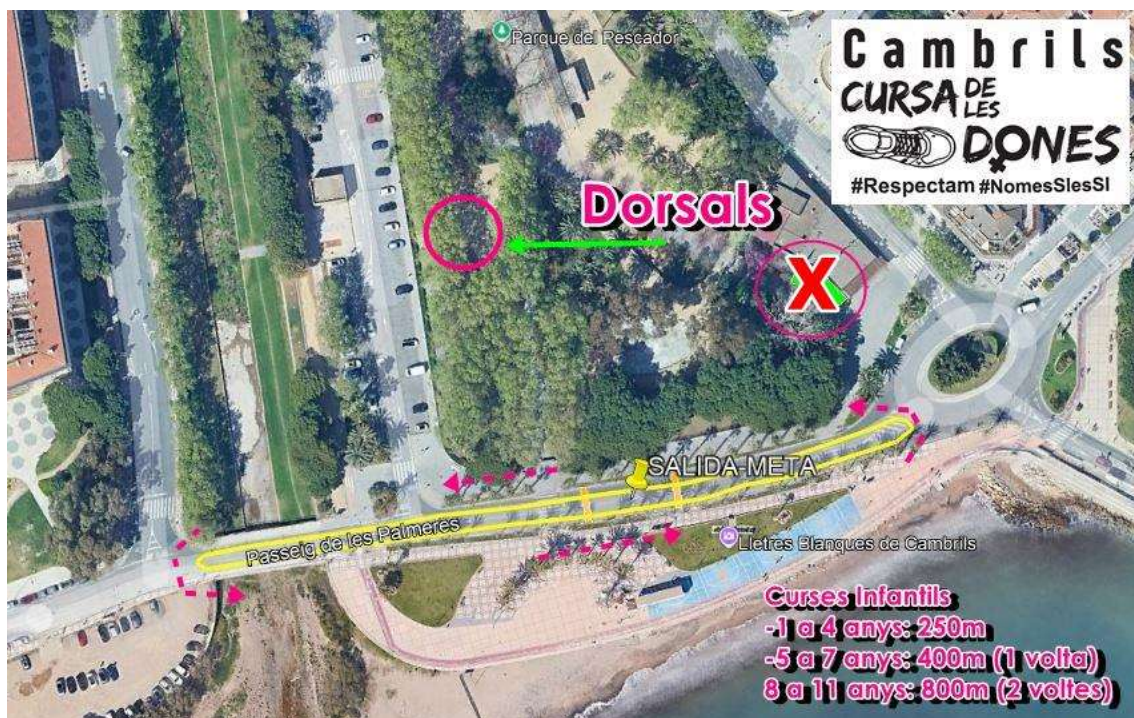

AVITUALLAMIENTO: Está situado en el km 2,5, a la derecha del recorrido para facilitar el acceso.

Se ruega tirar las botellas a los contenedores habilitados.

RECORRIDO INFANTIL:

Como inscribirse: Las inscripciones estarán abiertas de forma presencial hasta las 10.15h. Precio 2€ + donativo (mínimo 1€). Efectivo o Bizum/tarjeta

Circuito: En el paseo de les Palmeres, se hará un recorrido de 400m.

-CARRERA 1: Nacidos entre 2026 y 2022. Los más pequeños darán 1 vuelta recortada con un total de 250m.

-CARRERA 2: Nacidos entre 2021 y 2019. Harán una vuelta al circuito de 400m.

-CARRERA 3: Nacidos entre 2018 y 2015. Los más grandes darán 2 vueltas (800m)

DESAYUNO SALUDABLE

Al finalizar la carrera tendréis un desayuno saludable consistente en agua y pieza de fruta más tostaditas con crema de frutos secos.

SERVICIOS

- **Ludoteca:** A quedado anulado por falta de reservas.