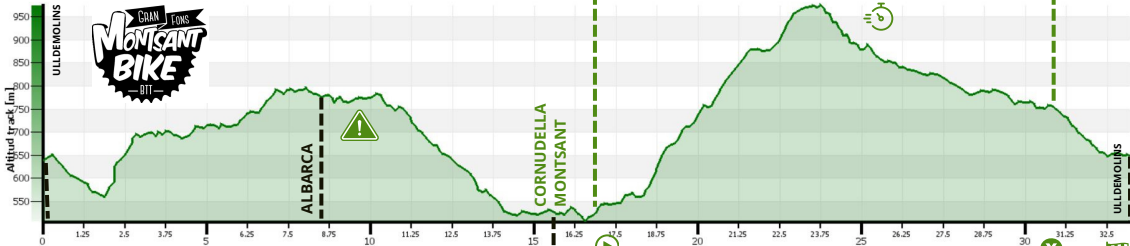

TRAMO ENLACE

TRAMO ESPECIAL: 14,4KM

T.E.

OPEN - MONTSANT BIKE

CP6

CP7

TRAMO ENLACE

T. ESPECIAL 1: 14,3KM

T. ESPECIAL 2: 24,1KM

T.E.

T. ESPECIAL 3 EXTREM: 29,9KM

T.E.

Altitud track [m]

ULLDEMOLINS

MARGALEF

CABACES

CORNUDELLA
MONTSANT

PRADES

VILANOVA

PRADES

ULLDEMOLINS

EXTREM- MONTSANT BIKE

ENLACE

T. ESPECIAL 1: 14,3KM

T. ESPECIAL 2: 24,1KM

ENLACE