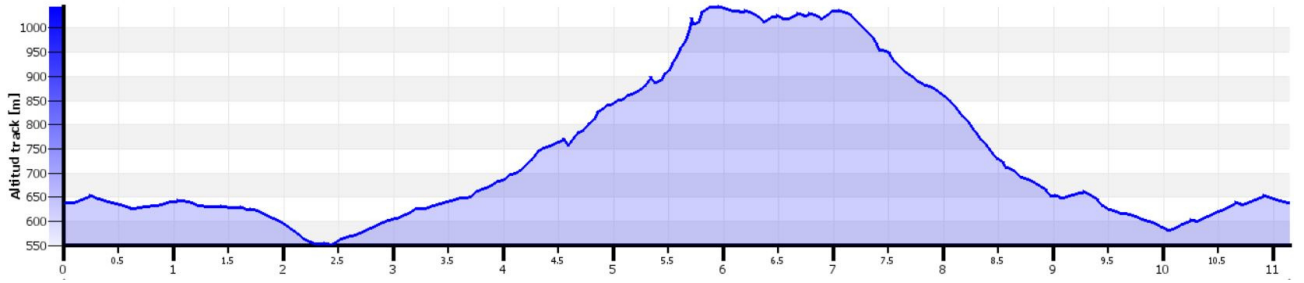

UTSM 63KM

MSM 44KM

TSM 25KM

TSM 11KM

START TRAIL 7KM