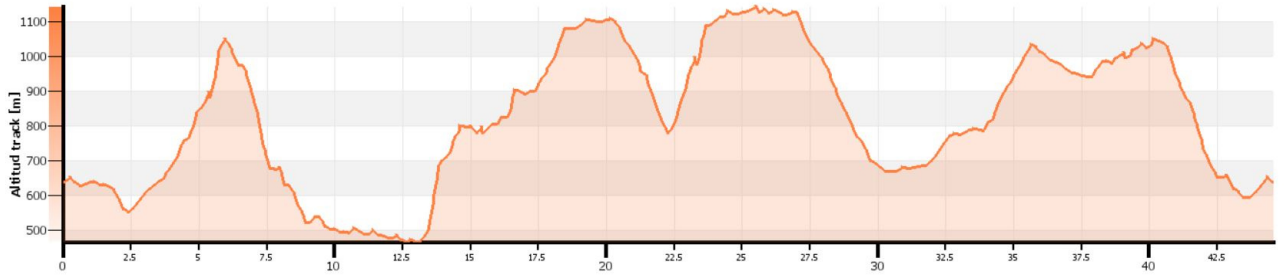

UTSM 63KM

MSM 44KM

TSM 25KM

TSM 11KM

START TRAIL 7KM