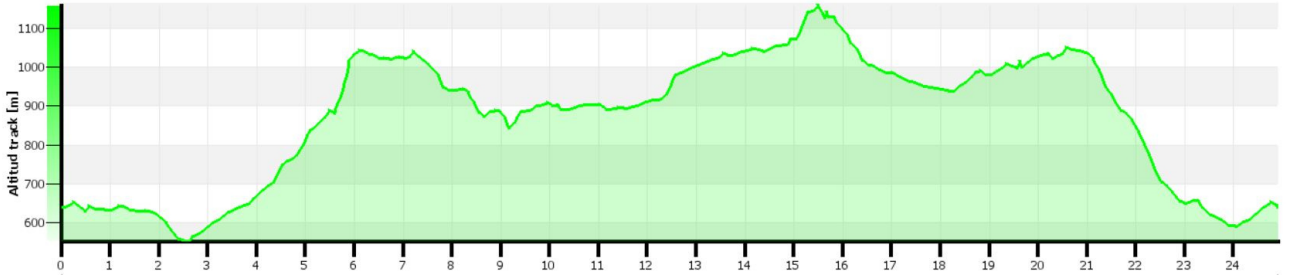

UTSM 63KM

MSM 44KM

TSM 25KM

TSM 11KM

START TRAIL 7KM