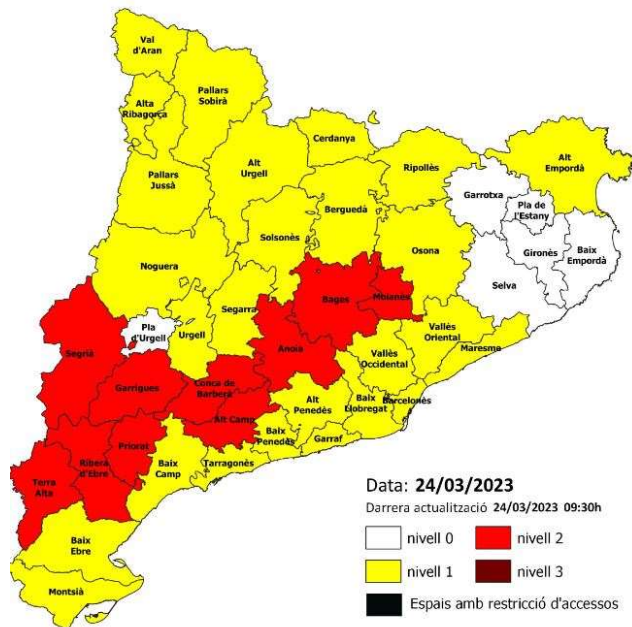

PLAN ALFA NIVEL 2 ACTIVADO

-Os notificamos que la zona de la carrera esta mañana ha pasado a Plan Alfa 2 por riesgo de incendio.

-Con esta situación, **la marcha se puede desarrollar con normalidad**, excepto que nos comuniquen que se ha de suspender de forma expresa o bien si avanza el Plan Alfa a nivel 3.

-En caso de mayor afectación os lo comunicaremos por email y en las redes sociales como un nuevo comunicado técnico.

Mapa Pla Alfa

Més informació:

<https://interior.gencat.cat/plaalfa>