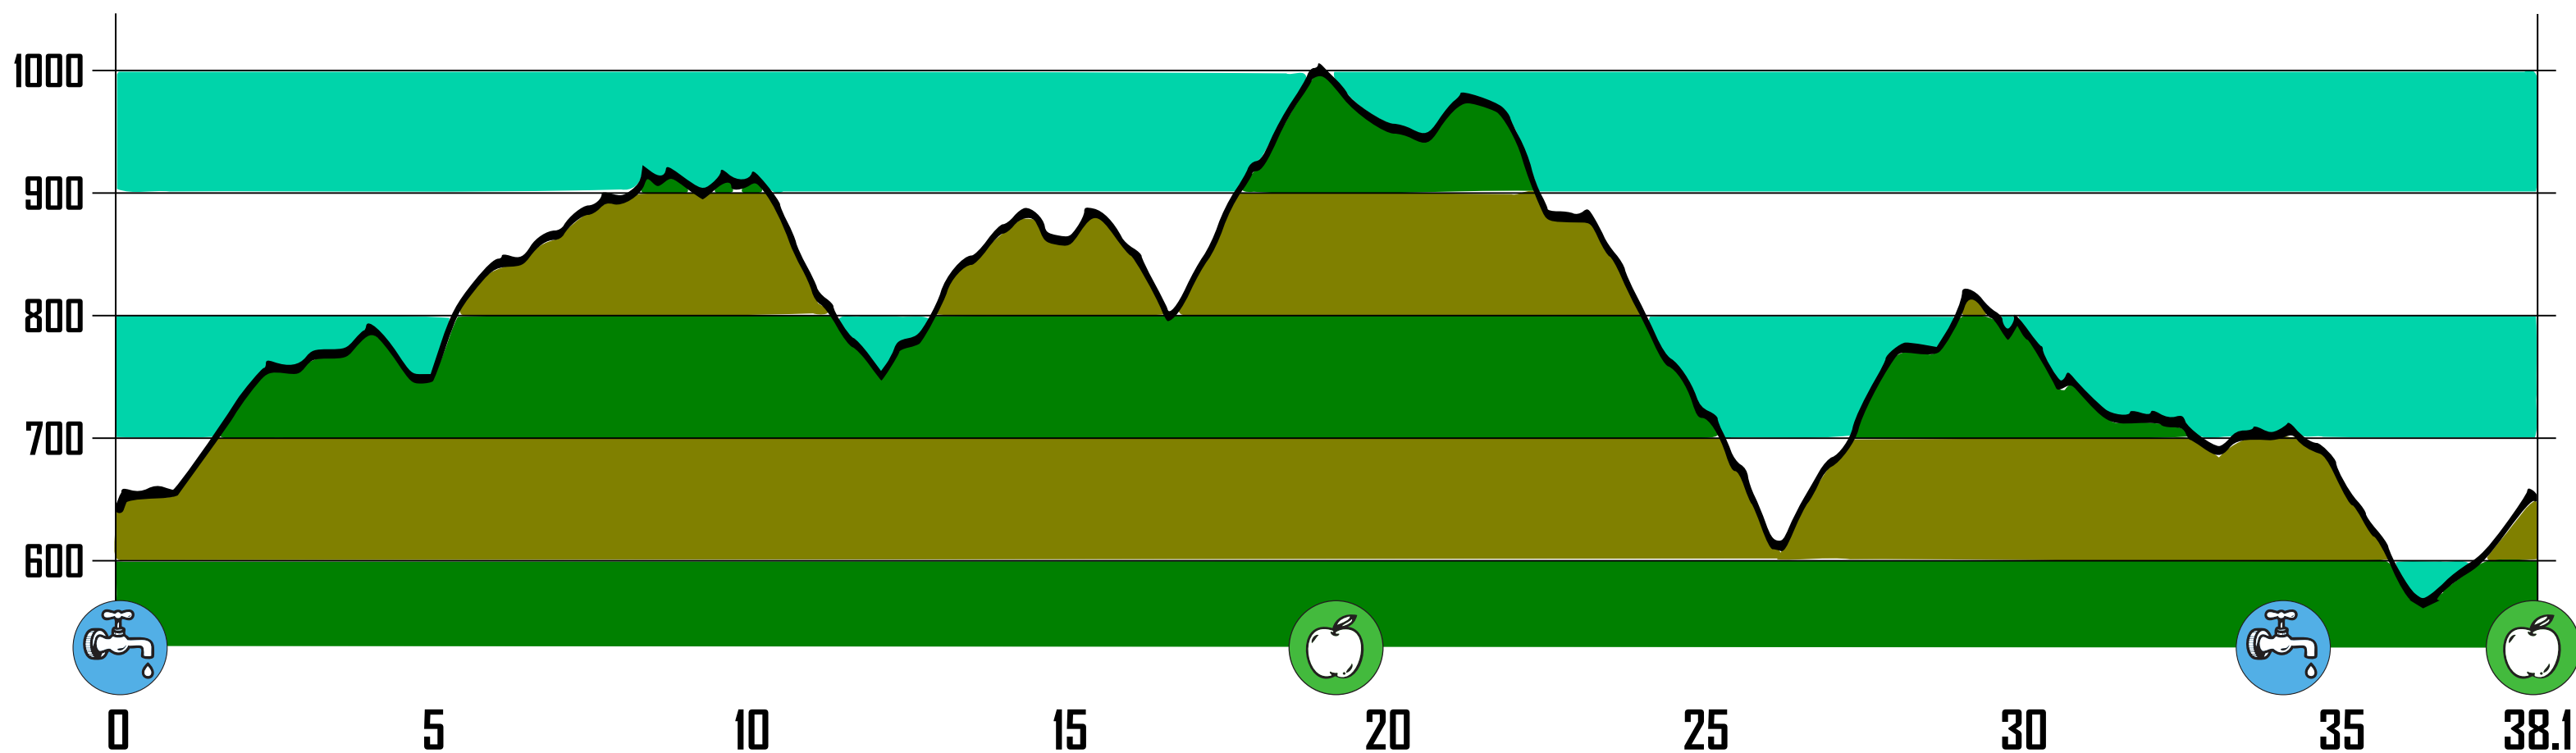

EXTREM 93K

distància total: **93 km**

desnivell (+) total: **2.891 m**

distància cronometrada: **52,9 km**

desnivell (+) cronometrat: **2.037 m**

ADVENTURE 75K

distància total: **74,7 km**
desnivell (+) total: **2.243 m**

distància cronometrada: **51,5 km**
desnivell (+) cronometrat: **1.865 m**

OPEN
38K

distància total: **38,1 km**

desnivell (+) total: **1.163 m**