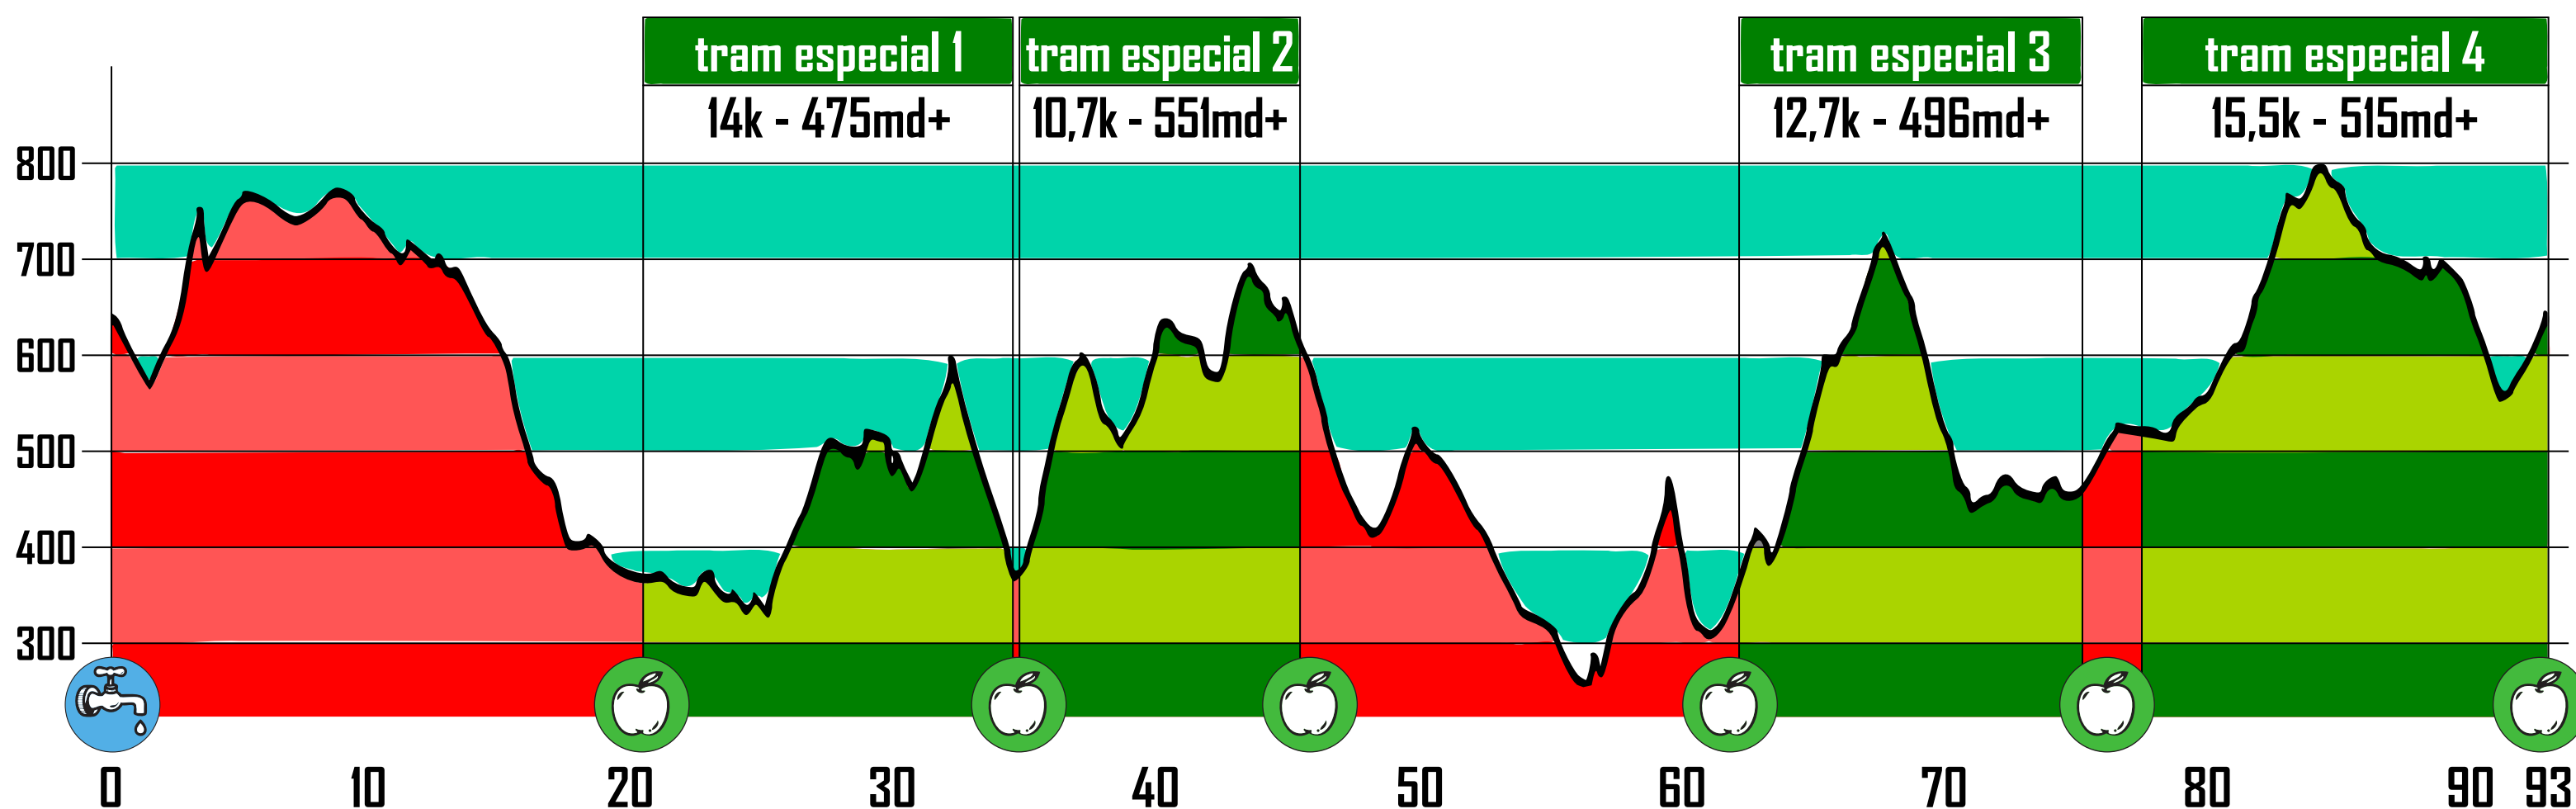

EXTREM 93K

distància total: **93 km**

desnivell (+) total: **2.891 m**

distància cronometrada: **52,9 km**

desnivell (+) cronometrat: **2.037 m**

ADVENTURE 75K

distància total: **74,7 km**
desnivell (+) total: **2.243 m**

distància cronometrada: **51,5 km**
desnivell (+) cronometrat: **1.865 m**

OPEN
38K

distància total: **38,1 km**

desnivell (+) total: **1.163 m**