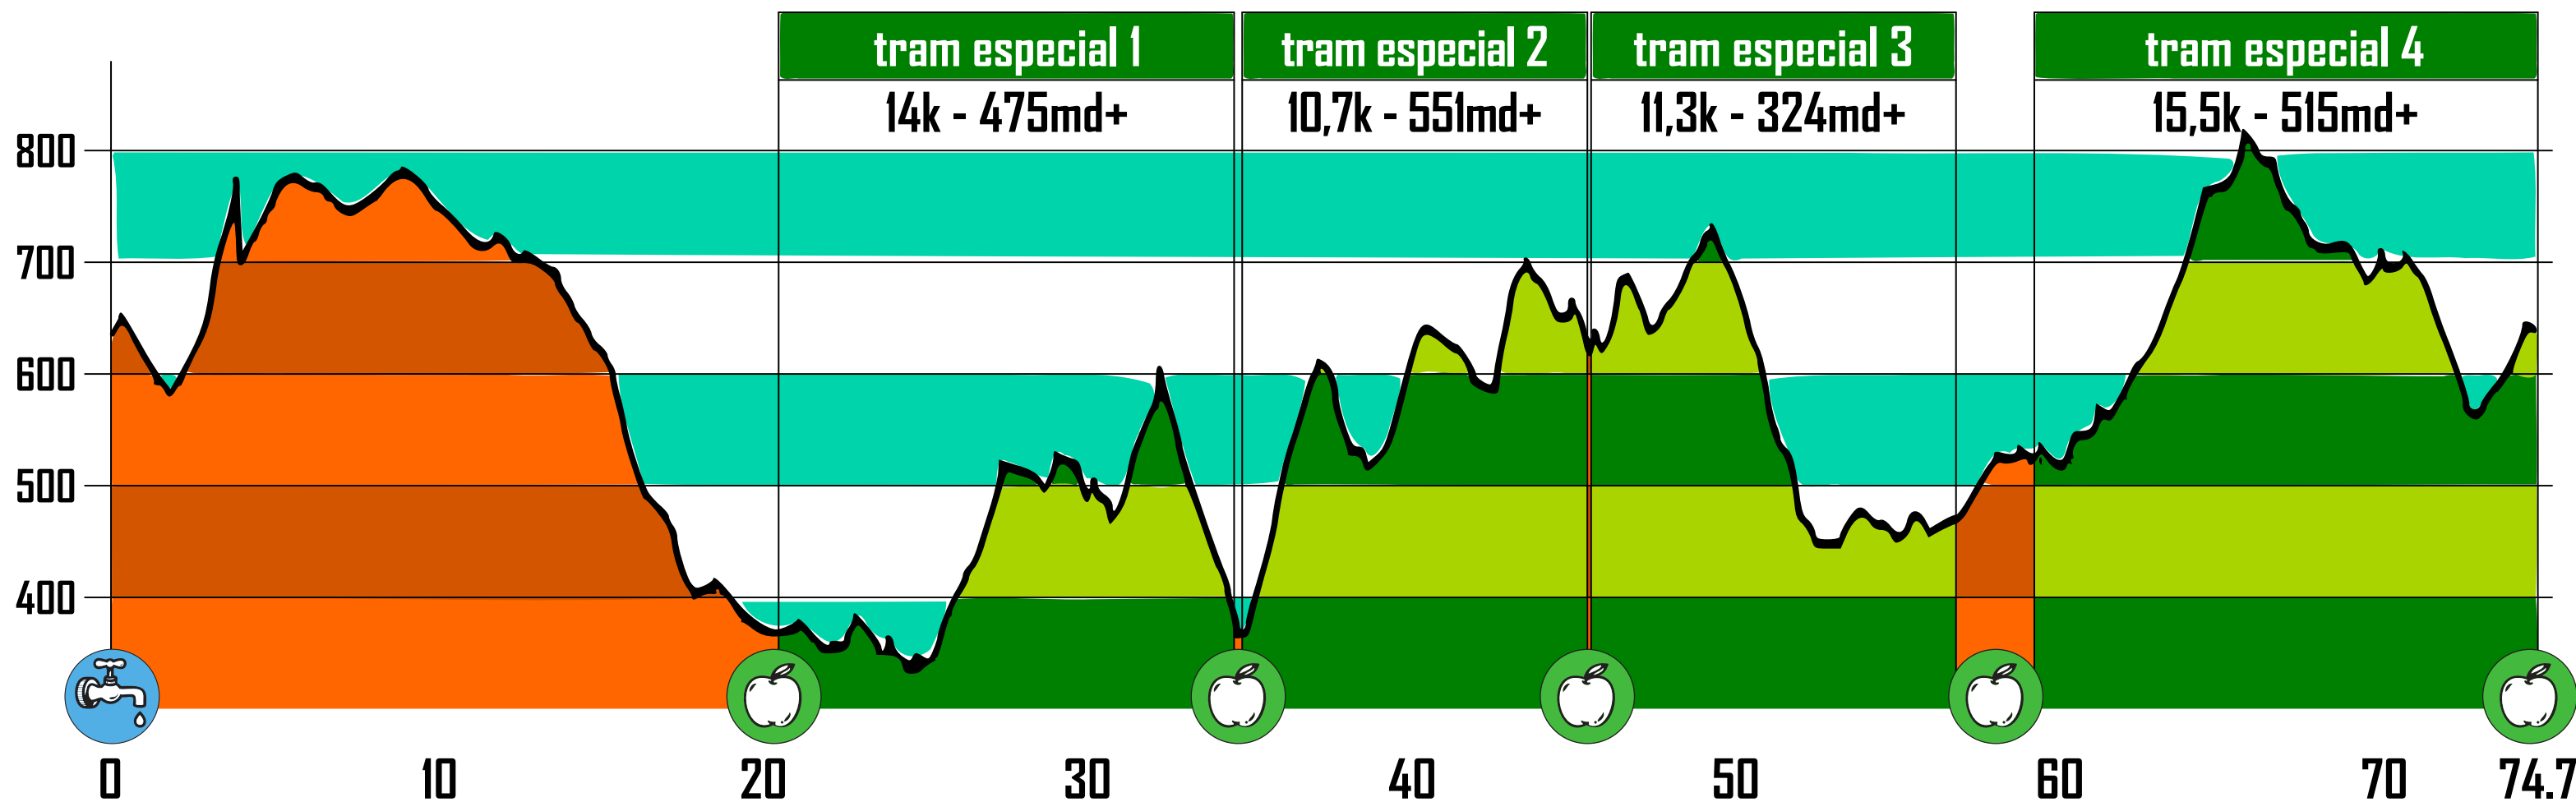

EXTREM 93K

distància total: **93 km**

desnivell (+) total: **2.891 m**

distància cronometrada: **52,9 km**

desnivell (+) cronometrat: **2.037 m**

ADVENTURE 75K

distància total: **74,7 km**
desnivell (+) total: **2.243 m**

distància cronometrada: **51,5 km**
desnivell (+) cronometrat: **1.865 m**

OPEN
38K

distància total: **38,1 km**

desnivell (+) total: **1.163 m**